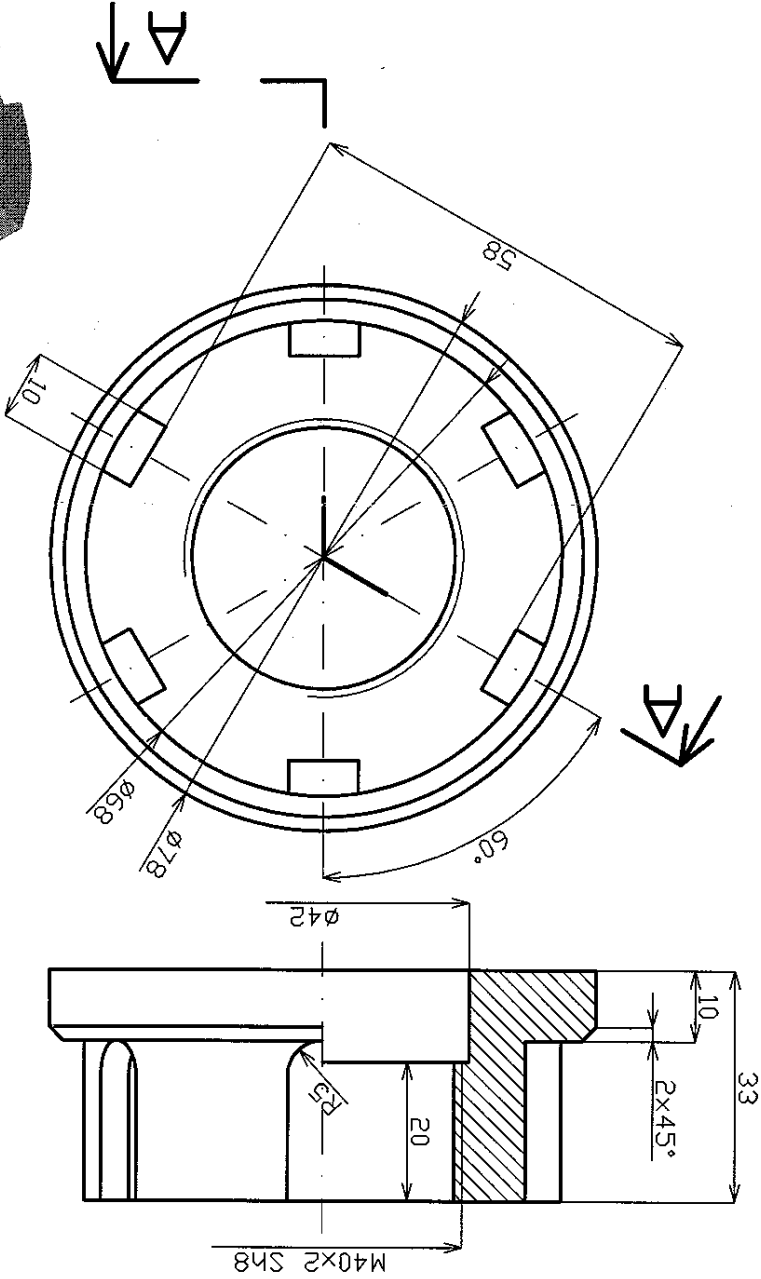

Odkaz		Kusů		Název/Jméno, Označení, Materiál, rozměr atp.		Položka č./Reference			
Kreslil		Kontroloval		Schválil - Datum		Jméno suboru			
Ing. A. Radiměřský						Datum			
1:1		1:1		10.10.2011		Měřičko			
S&T CZ S.R.O.				004-2011				Verze	
1				1				List	
1/1				1/1				4	

Matice velké pinoly

ISD 2768-mk
 Není-li uvedeno jinak, hodnoty drsnosti jsou v Ra.

Rev.:	Revizní poznámka	Datum	Podpis	Kontrola
1				
2				
3				
4				