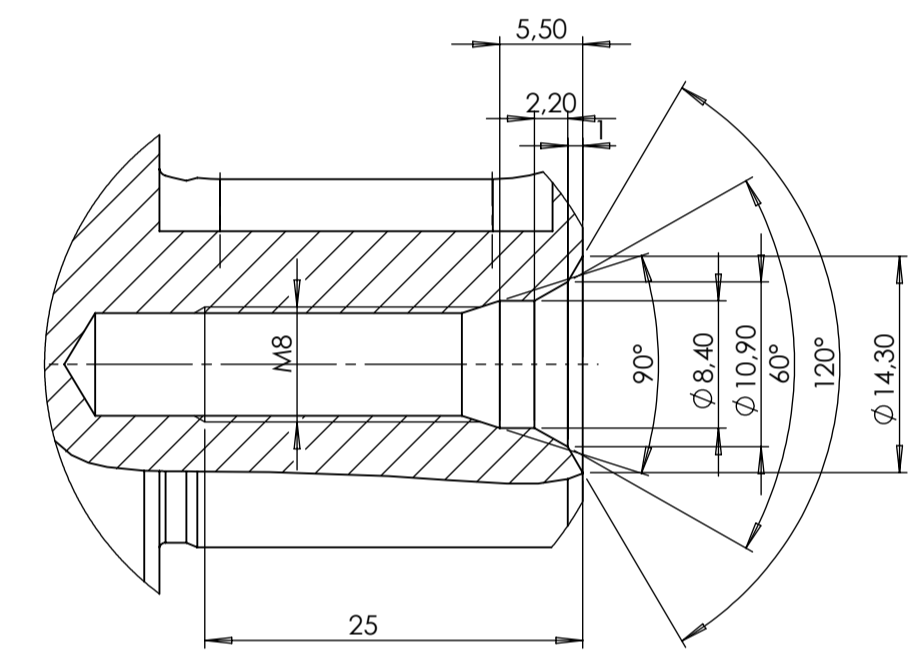

ŘEZ A-A
MĚŘÍTKO 2:1

DETAIL R
MĚŘÍTKO 2:1
STŘEDÍ DŮLEK SE ZÁVITEM
A S VRCHOLOVÝM ÚHLEM 60°

HRANY ZKOSIT NA 1X45°

POKUD NEJINAK UVEDENO JINAK: JEDNOTKY JSOU V MILIMETRECH		OBRACOVÁ:		ODSTRANIT OSTRÉ HRANY		NEUPRAVOVAT MĚŘÍTKO VÝKRESU		ZMĚNA	
DOKONČENÍ									
TOLERANCE: ČSN ISO 2768 F									
LINEARNE									
SRKOVKA									
NAVĚH:	JMÉNO	POPS	DATUM			NÁZEV:			
PŘEZKOŽEL:									
SCHVÁL:									
VÝROBA:									
Z. JAKOBI:						MATERIÁL:		C. V. 11375	
						HMOTNOST:		HRIDEL POPTÁVKA ^{A1}	
						MĚŘÍTKO: 1:2		LST 1 Z 1 LISTŮ	